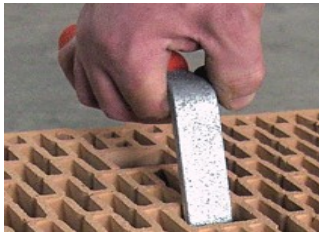

# Verarbeitungswerkzeug für Planziegel

\*leihweise, d.h. Rückgabe innerhalb 8 Wochen

Werkzeug	Artikelnummer	
	8001*	Hebehilfe
	8002*	Anlegefix
	8003	Mörtelkübel 30 ltr.
	8004	Quirl DLX 152 HF türkis
	8005	Adapter HexaFix Nachrüstsatz
	8006	Rührgerät Xo4 HF