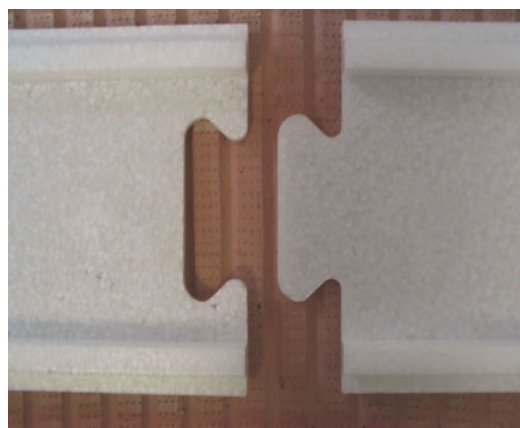

ZIS ZIEGEL – INNENWANDSYSTEM ZUR SCHALLENTKOPPLUNG NACH DIN EN 771 - 1 FÜR ZWISCHENWÄNDE

ZIS

FÜR PLAN-UND BLOCKZIEGEL UND FÜR LEICHTE TRENNWÄNDE

Artikel-Nr.

ZISWA

ALLGEMEINE WERTE

Länge	cm	0,95
Breite (für Wandstärke)	cm	11,5