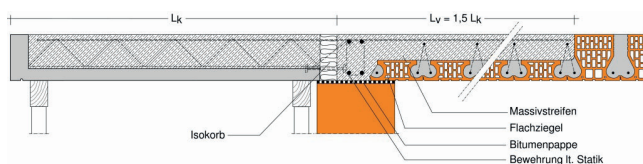

ZIS ZIEGEL – INNENWANDSYSTEM ZUR SCHALLENTKOPPLUNG NACH DIN EN 771 - 1 FÜR ZWISCHENWÄNDE

ZIS

FÜR PLAN-UND BLOCKZIEGEL UND FÜR LEICHTE TRENNWÄNDE

Artikel-Nr.

ZISWA

ALLGEMEINE WERTE

Länge	cm	0,95
Breite (für Wandstärke)	cm	11,5