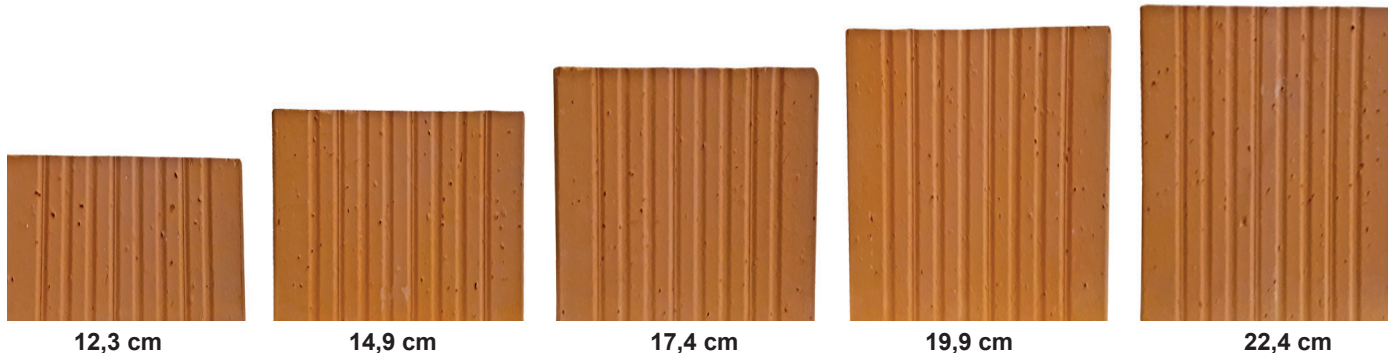

THERMOPOR® TV HÖHENAUSGLEICHSZIEGEL

WANDDICKE	cm	30	36,5	42,5	49
Format	DF	10	12	14	16
Artikel-Nr.		87 343	87 443	87 543	87 643

ALLGEMEINE WERTE					
Länge	cm	24,7			
Breite	cm	30	36,5	42,5	49
Höhe	cm	12,3			
Verarbeitung	Maxit mur 900 D, vollflächig, gedeckelte Lagerfuge				