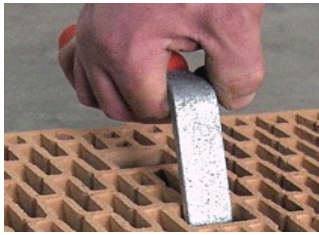

Verarbeitungswerkzeug für Planziegel

*leihweise, d.h. Rückgabe innerhalb 8 Wochen

Werkzeug	Artikelnummer	
	8001*	Hebehilfe
	8002*	Anlegefix
	8003	Mörtelkübel 30 ltr.
	8004	Quirl DLX 152 HF türkis
	8005	Adapter HexaFix Nachrüstsatz
	8006	Rührgerät Xo4 HF